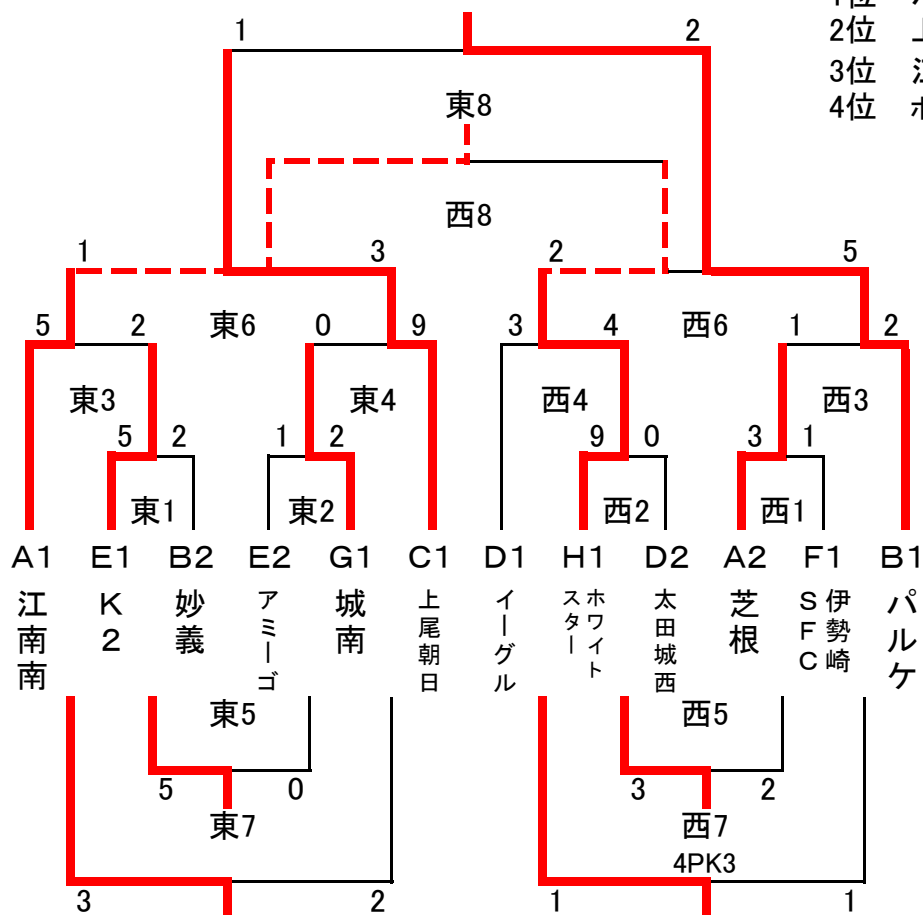

《第22回ドリムカップ争奪戦2年生サッカー大会》

【決勝パート】

2012年11月11日

《宮城総合運動場(北)》

- 1位 パルケFC
- 2位 上尾朝日FC
- 3位 江南南SS
- 4位 ホワイトスター

	時間	試合時間	東コート対戦		主審	副審	西コート対戦		主審	副審		
1	9:00	12-3-12	E1 K2	5 - 2	B2 妙義	E2 アミーゴ	当該	A2 芝根	3 - 1	F1 伊勢崎SFC	D2 太田城西	当該
2	9:35	"	E2 アミーゴ	1 - 2	G1 城南	東1勝	"	H1 ホワイトスター	9 - 0	D2 太田城西	西1勝	"
3	10:10	"	A1 江南南	5 - 2	K2	東2勝	"	B1 パルケ	2 - 1	芝根	西2勝	"
4	10:45	"	C1 上尾朝日	9 - 0	城南	東3勝	"	D1 イーグル	3 - 4	ホワイトスター	西3勝	"
5	11:20	"	妙義	5 - 0	アミーゴ	東4勝	"	伊勢崎SFC	2 - 3	太田城西	西4勝	"
6	11:55	"	江南南	1 - 3	上尾朝日	東5勝	"	パルケ	5 - 2	ホワイトスター	西5勝	"
7	12:40	"	K2	3 - 2	城南	東6勝	"	芝根	1 - 1 3PK4	イーグル	西6勝	"
8	13:15	"	上尾朝日	1 - 2	パルケ	東7勝	"	江南南	3 - 1	ホワイトスター	西7勝	"