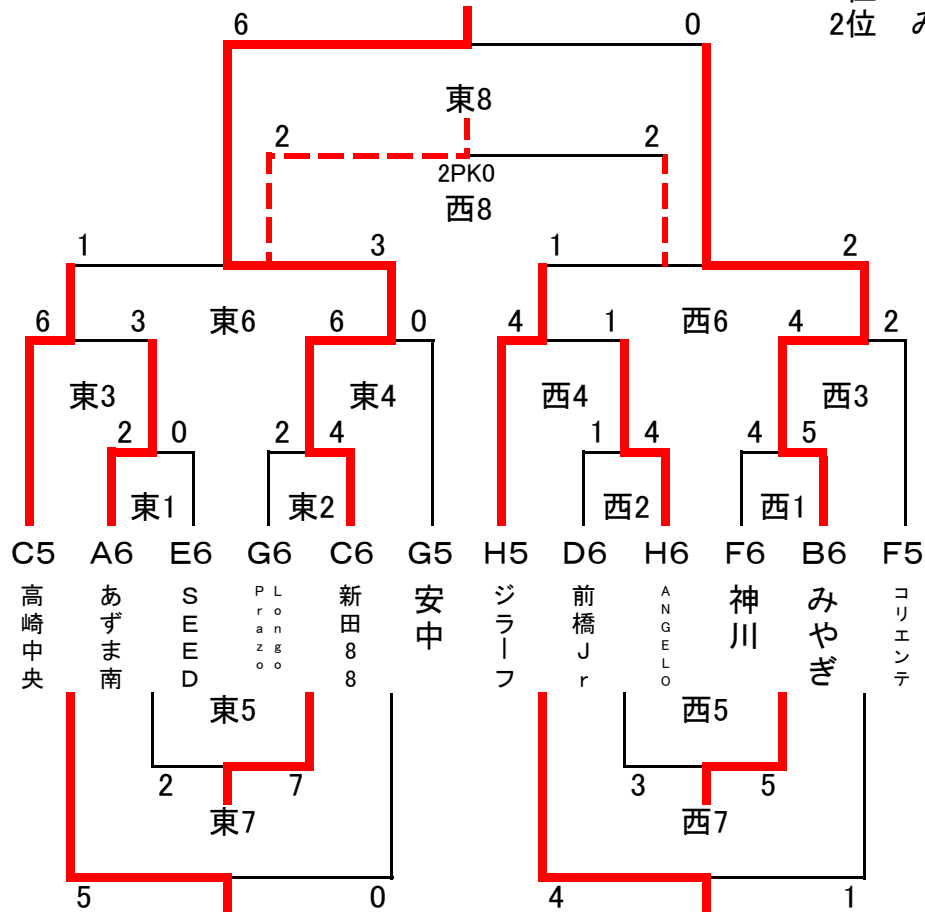

《第22回ドリムカップ争奪戦2年生サッカー大会》

【4位パート】

2012年11月11日

《粕川西部G》

1位 FC新田88
2位 みやぎFSC

	時間	試合時間	東コート対戦		主審	副審	西コート対戦		主審	副審		
1	9:00	12-3-12	A6 あずま南	2 - 0	E6 SEED	G6 LongoPrazo	当該	F6 神川	4 - 5	B6 みやぎ	H6 ANGELO	当該
2	9:35	"	G6 LongoPrazo	2 - 4	C6 新田88	東1勝	"	D6 前橋Jr	1 - 4	H6 ANGELO	西1勝	"
3	10:10	"	C5 高崎中央	6 - 3	あずま南	東2勝	"	F5 コリエンテ	2 - 4	みやぎ	西2勝	"
4	10:45	"	G5 安中	0 - 6	新田88	東3勝	"	H5 ジラーフ	4 - 1	ANGELO	西3勝	"
5	11:20	"	SEED	2 - 7	LongoPrazo	東4勝	"	前橋Jr	3 - 5	神川	西4勝	"
6	11:55	"	高崎中央	1 - 3	新田88	東5勝	"	ジラーフ	1 - 2	みやぎ	西5勝	"
7	12:40	"	安中	0 - 5	あずま南	東6勝	"	コリエンテ	1 - 4	ANGELO	西6勝	"
8	13:15	"	新田88	6 - 0	みやぎ	東7勝	"	高崎中央	2 - 2 2PK0	ジラーフ	西7勝	"

※延長戦なし(決勝[東8]のみ延長戦あり)。即PK戦(3人制)とする。

幹事: (コリエンテ) グランドキーパー: (みやぎ)