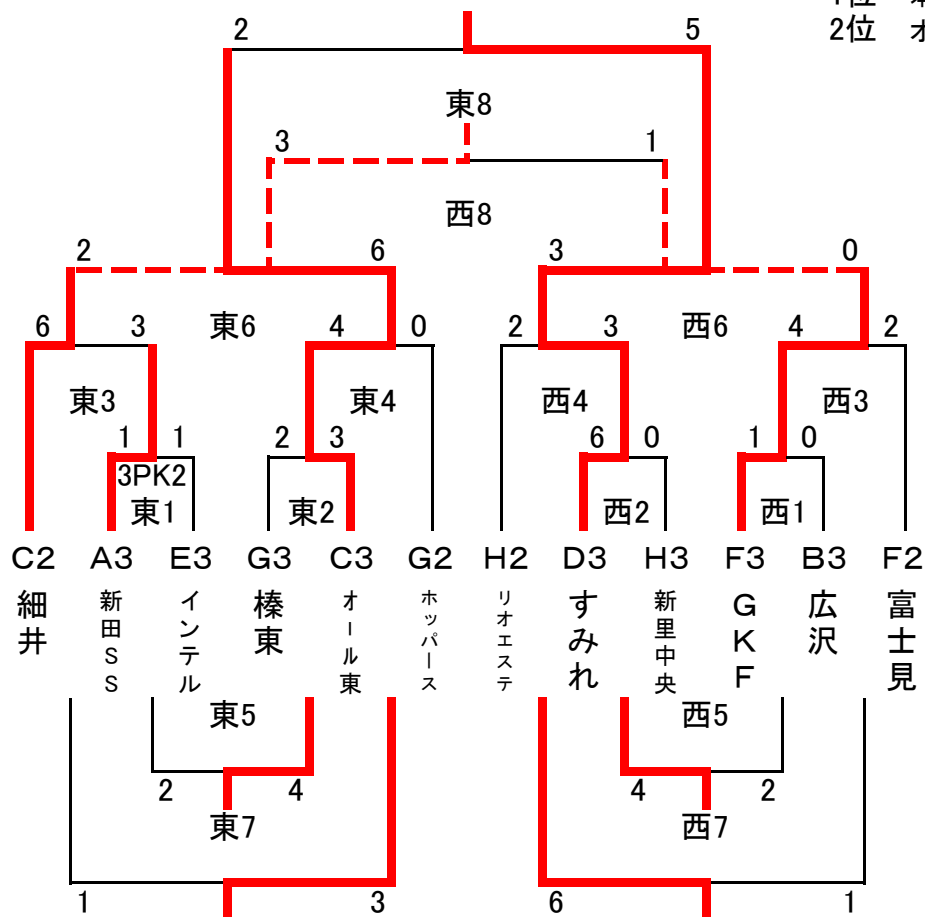

《第22回ドリームカップ争奪戦2年生サッカー大会》

【2位パート】

2012年11月11日

《宮城総合運動場(南)》

1位 本庄すみれFC
2位 オール東SSS

	時間	試合時間	東コート対戦		主審	副審	西コート対戦		主審	副審	
1	9:00	12-3-12	A3 新田SS	1 - 1 3PK2	E3 榛東	当該	F3 GKF	1 - 0	B3 広沢	H3 新里中央	当該
2	9:35	"	G3 榛東	2 - 3	C3 オール東	東1勝	D3 すみれ	6 - 0	H3 新里中央	西1勝	"
3	10:10	"	C2 細井	6 - 3	新田SS	東2勝	F2 富士見	2 - 4	GKF	西2勝	"
4	10:45	"	G2 ホッパース	0 - 4	オール東	東3勝	H2 リオエステ	2 - 3	すみれ	西3勝	"
5	11:20	"	インテル	2 - 4	榛東	東4勝	新里中央	4 - 2	広沢	西4勝	"
6	11:55	"	細井	2 - 6	オール東	東5勝	GKF	0 - 3	すみれ	西5勝	"
7	12:40	"	新田SS	1 - 3	ホッパース	東6勝	富士見	1 - 6	リオエステ	西6勝	"
8	13:15	"	オール東	2 - 5	すみれ	東7勝	GKF	1 - 3	細井	西7勝	"

※延長戦なし(決勝[東8]のみ延長戦あり)。即PK戦(3人制)とする。

幹事: (オール東) グランドキーパー: (リオエステ)