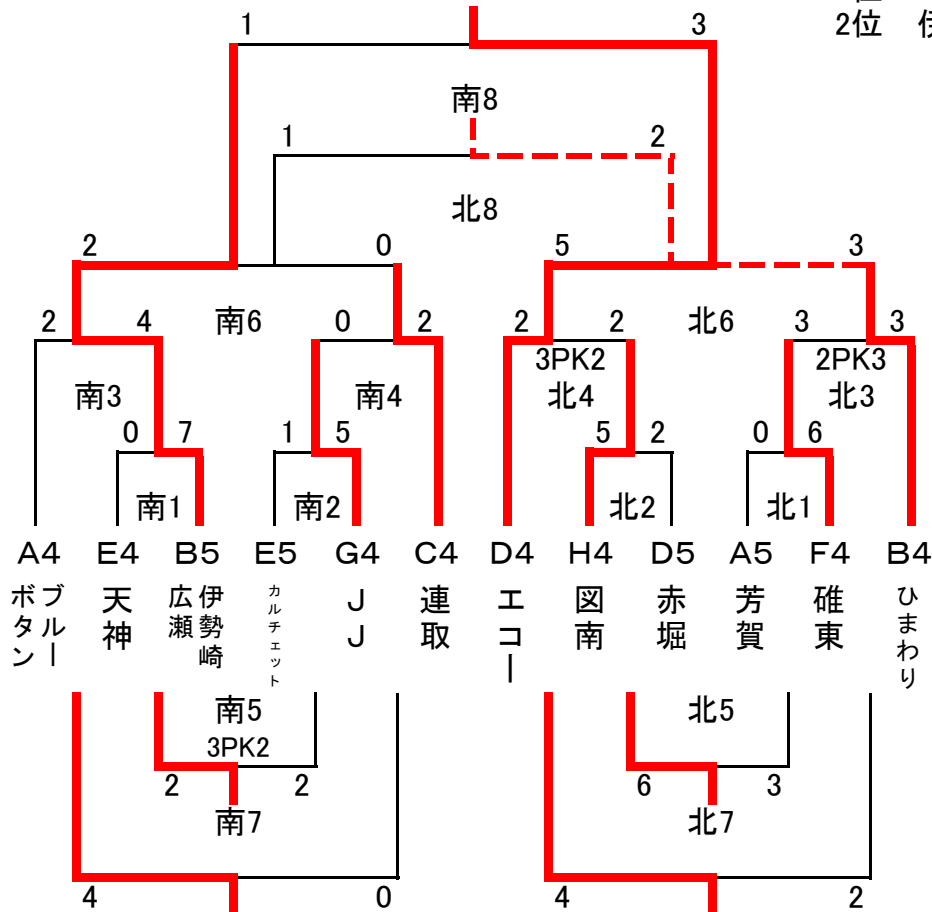

※延長戦なし(決勝[東8]のみ延長戦あり)。即PK戦(3人制)とする。

幹事: (オール東) グランドキーパー: (リオエステ)

《第22回ドリームカップ争奪戦2年生サッカー大会》

【3位パート】

2012年11月11日

《前橋石関公園G》

1位 エコー
2位 伊勢崎広瀬

	時間	試合時間	南コート対戦		主審	副審	北コート対戦		主審	副審			
1	9:00	12-3-12	E4 天神	0 - 7	B5 伊勢崎広瀬	E5 カルチエット	当該	A5 芳賀	0 - 6	F4 碓東	D5 赤堀	当該	
2	9:35	"	E5 カルチエット	1 - 5	G4 JJ	南1勝	"	H4 関南	5 - 2	D5 赤堀	北1勝	"	
3	10:10	"	A4 ブルーボタン	2 - 4	伊勢崎広瀬	南2勝	"	B4 ひまわり	3 - 3	3PK2	碓東	北2勝	"
4	10:45	"	C4 連取	2 - 0	JJ	南3勝	"	D4 エコー	2 - 2	3PK1	関南	北3勝	"
5	11:20	"	天神	2 - 2	3PK2	カルチエット	南4勝	"	赤堀	6 - 3	芳賀	北4勝	"
6	11:55	"	伊勢崎広瀬	2 - 0	連取	南5勝	"	エコー	5 - 3	ひまわり	北5勝	"	
7	12:40	"	ブルーボタン	4 - 0	JJ	南6勝	"	関南	4 - 2	碓東	北6勝	"	
8	13:15	"	伊勢崎広瀬	1 - 3	エコー	南7勝	"	連取	1 - 2	ひまわり	北7勝	"	