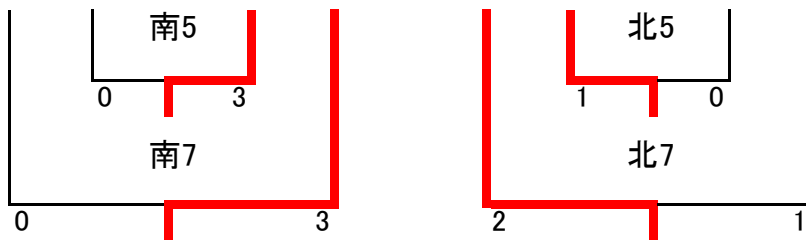

※延長戦なし(決勝・3位決定戦のみ5分-5分の延長戦あり)。即PK戦(3人制)とする。

幹事 (オール東) グラウンドキーパー (富士見)

《第23回スーパードリーム6年生サッカー大会》

【3位パート】

2016年3月20日

《田口緑地公園グラウンド》

1位 FCアミーゴ前橋
2位 岩神少年SC

時間	試合時間	南コート対戦			主審	副審	北コート対戦			主審	副審
1	9:00	B4 GKF	1 - 3	F4 細井	H4 境	当該	G4 高崎中央	1 - 0	C4 城南	I4 岩神	当該
2	9:45	H4 境	2 - 1	D4 原町	南1勝	〃	E4 リオエステ	0 - 3	I4 岩神	北1勝	〃
3	10:30	G3 アミーゴ	2 - 1	細井	南2勝	〃	H3 太田城西	2 - 2 5 PK 4	高崎中央	北2勝	〃
4	11:15	I3 Longo Elazo	0 - 1	境	南3勝	〃	A4 榛名	2 - 4	岩神	北3勝	〃
5	12:00	GKF	0 - 3	原町	南4勝	〃	リオエステ	1 - 0	城南	北4勝	〃
6	12:45	アミーゴ	1 - 0	境	南5勝	〃	太田城西	0 - 0 1 PK 3	岩神	北5勝	〃
7	13:30	Longo Elazo	3 - 0	細井	南6勝	〃	榛名	2 - 1	高崎中央	北6勝	〃
8	14:15	アミーゴ	2 - 1	岩神	南7勝	〃	太田城西	1 - 0	境	北7勝	〃