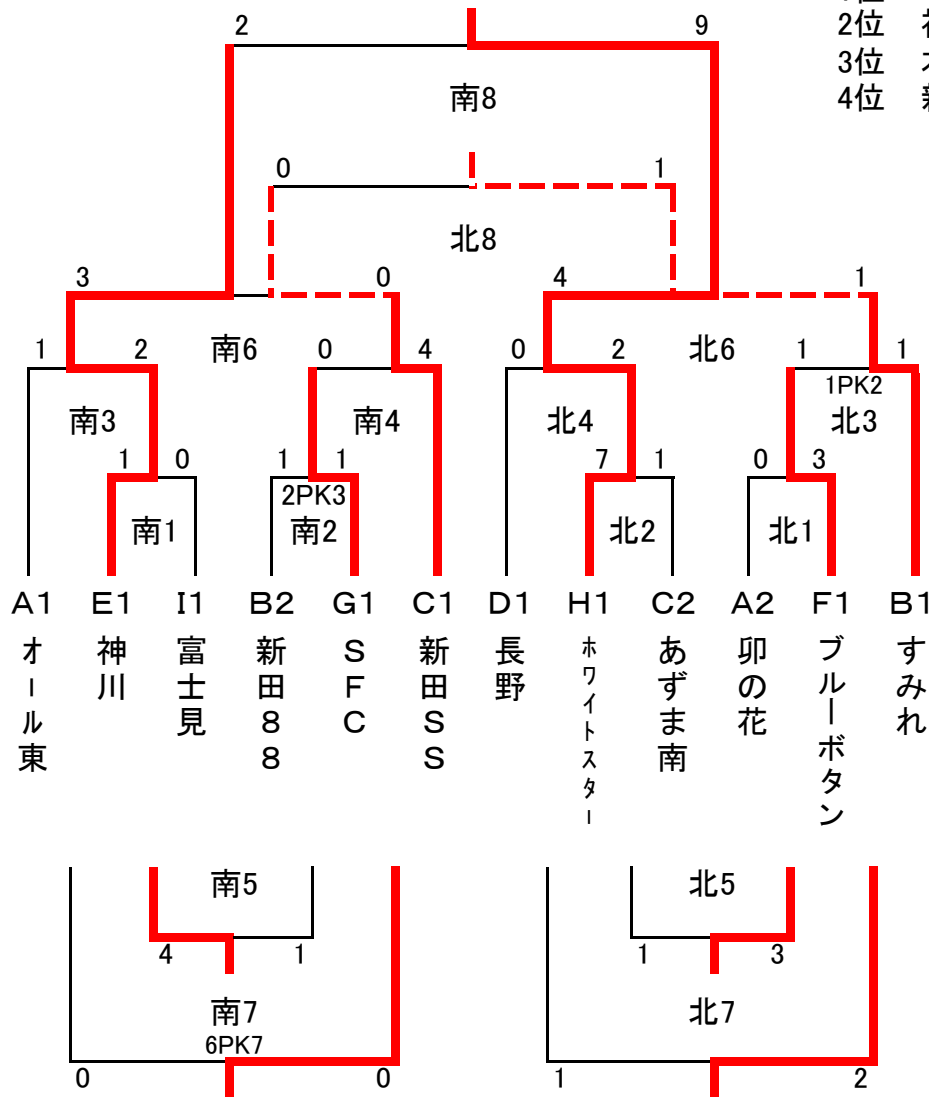

	時間	試合時間	南コート対戦		主審	副審	北コート対戦		主審	副審		
1	9:00	15分ハーフ	E1 神川	1 - 0	I1 富士見	B2 新田88	当該	A2 卯の花	0 - 3	F1 ブルーボタン	C2 あずま南	当該
2	9:45	"	B2 新田88	1 - 1 2PK3	G1 SFC	南1勝	"	H1 ホワイトスター	7 - 1	C2 あずま南	北1勝	"
3	10:30	"	A1 オール東	1 - 2	神川	南2勝	"	B1 すみれ	1 - 1 2PK1	ブルーボタン	北2勝	"
4	11:15	"	C1 新田SS	4 - 0	SFC	南3勝	"	D1 長野	0 - 2	ホワイトスター	北3勝	"
5	12:00	"	富士見	4 - 1	新田88	南4勝	"	あずま南	1 - 3	卯の花	北4勝	"
6	12:45	"	神川	3 - 0	新田SS	南5勝	"	ホワイトスター	4 - 1	すみれ	北5勝	"
7	13:30	"	オール東	0 - 0 6PK7	SFC	南6勝	"	長野	1 - 2	ブルーボタン	北6勝	"
8	14:15	"	神川	2 - 9	ホワイトスター	南7勝	"	新田SS	0 - 1	すみれ	北7勝	"