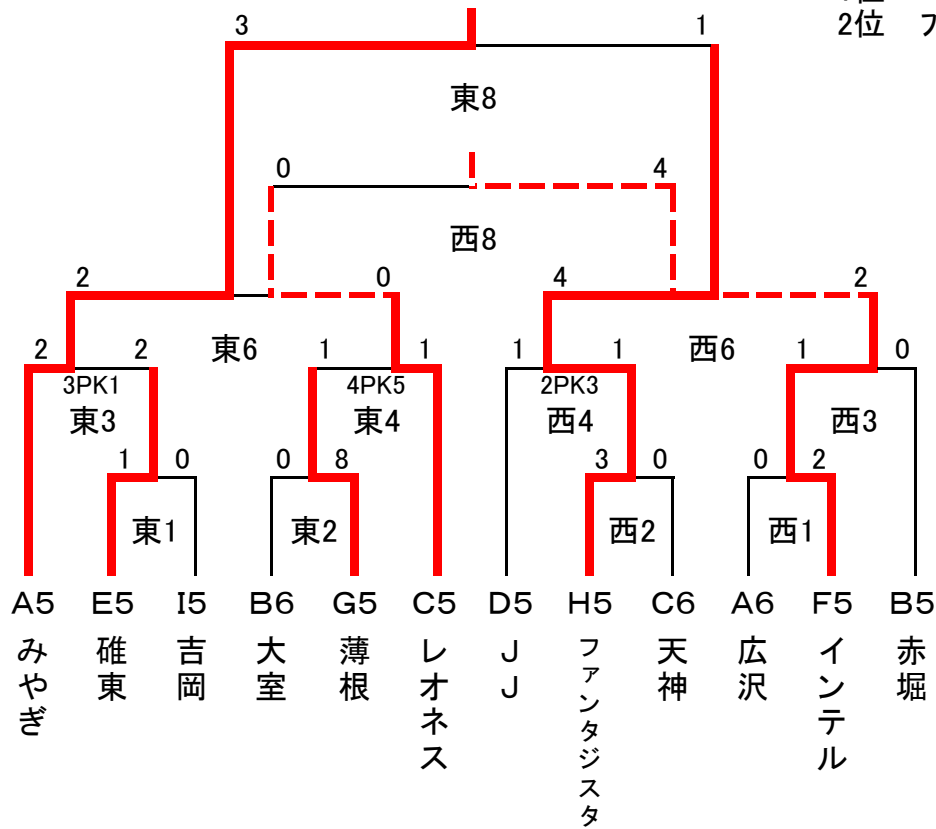

※延長戦なし(決勝のみ5分-5分の延長戦あり)。即PK戦(3人制)とする。

幹事 (アミーゴ) グラウンドキーパー (リオエステ)

《第23回スーパードリーム6年生サッカー大会》

【4位パート】

2016年3月20日

《前橋千本桜グラウンド》

1位 みやぎFSC
2位 ファンタジスタ長岡JFC

	時間	試合時間	東コート対戦		主審	副審	西コート対戦		主審	副審
1	9:00	15分ハーフ	E5 碓東	1 - 0 I5 吉岡	B6 大室	当該	A6 広沢	0 - 2 F5 インテル	C6 天神	当該
2	9:45	"	B6 大室	0 - 8 G5 薄根	東1勝	"	H5 ファンタジスタ	3 - 0 C6 天神	西1勝	"
3	10:30	"	A5 みやぎ	2 - 2 3 PK 1 碓東	東2勝	"	B5 赤堀	0 - 1 インテル	西2勝	"
4	11:15	"	C5 レオネス	1 - 1 5 PK 4 薄根	東3勝	"	D5 JJ	1 - 1 2 PK 3 ファンタジスタ	西3勝	"
5	12:00	"	吉岡	7 - 1 大室	東4勝	"	広沢	3 - 0 天神	西4勝	"
6	12:45	"	みやぎ	2 - 0 レオネス	東5勝	"	ファンタジスタ	4 - 2 インテル	西5勝	"
7	13:30	"	薄根	0 - 0 3 PK 2 碓東	東6勝	"	JJ	1 - 0 赤堀	西6勝	"
8	14:15	"	みやぎ	3 - 1 ファンタジスタ	東7勝	"	インテル	4 - 0 レオネス	西7勝	"