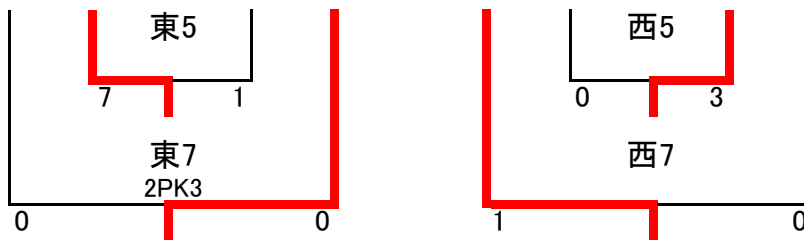

※延長戦なし(決勝のみ5分-5分の延長戦あり)。即PK戦(3人制)とする。

幹事 (アミーゴ) グラウンドキーパー (リオエステ)

《第23回スーパードリーム6年生サッカー大会》

【4位パート】

2016年3月20日

《前橋千本桜グラウンド》

1位 みやぎFSC
2位 ファンタジスタ長岡JFC

	時間	試合時間	東コート対戦		主審	副審	西コート対戦		主審	副審		
1	9:00	15分ハーフ	E5 碓東	1 - 0	I5 吉岡	B6 大室	当該	A6 広沢	0 - 2	F5 インテル	C6 天神	当該
2	9:45	"	B6 大室	0 - 8	G5 薄根	東1勝	"	H5 ファンタジスタ	3 - 0	C6 天神	西1勝	"
3	10:30	"	A5 みやぎ	2 - 2 3PK1	碓東	東2勝	"	B5 赤堀	0 - 1	インテル	西2勝	"
4	11:15	"	C5 レオネス	1 - 1 5PK4	薄根	東3勝	"	D5 JJ	1 - 1 2PK3	ファンタジスタ	西3勝	"
5	12:00	"	吉岡	7 - 1	大室	東4勝	"	広沢	3 - 0	天神	西4勝	"
6	12:45	"	みやぎ	2 - 0	レオネス	東5勝	"	ファンタジスタ	4 - 2	インテル	西5勝	"
7	13:30	"	薄根	0 - 0 3PK2	碓東	東6勝	"	JJ	1 - 0	赤堀	西6勝	"
8	14:15	"	みやぎ	3 - 1	ファンタジスタ	東7勝	"	インテル	4 - 0	レオネス	西7勝	"

※延長戦なし(決勝のみ5分-5分の延長戦あり)。即PK戦(3人制)とする。

幹事 (みやぎ) グラウンドキーパー (インテル)

《第23回スーパードリーム6年生サッカー大会》

【5位パート】

《大胡東学校》

2016年3月20日

		試 合		主審	副審
1	F6 北本	0 - 0	H6 桃木	G6 新桐生	当該
2	G6 新桐生	0 - 2	I6 エスベランサ	H6 桃木	〃
3	D6 榛東	0 - 0	F6 北本	I6 エスベランサ	〃
4	E6 大胡	0 - 1	G6 新桐生	F6 北本	〃
5	D6 榛東	0 - 0	H6 桃木	E6 大胡	〃
6	E6 大胡	1 - 2	I6 エスベランサ	D6 榛東	〃
7	a3位 北本	1 - 2	b3位 大胡	a1位	〃
8	a2位 桃木	1 - 1 1 PK 3	b2位 新桐生	7勝	〃
9	a1位 榛東	0 - 3	b1位 エスベランサ	8勝	〃