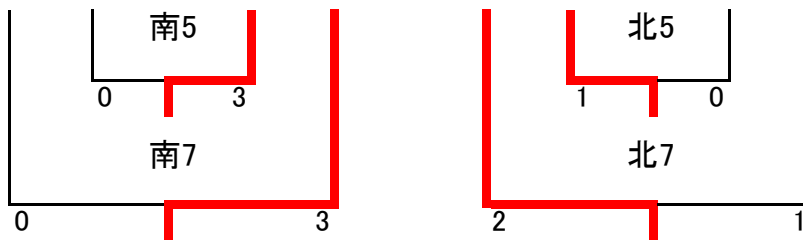

※延長戦なし(決勝・3位決定戦のみ5分-5分の延長戦あり)。即PK戦(3人制)とする。

幹事 (オール東) グラウンドキーパー (富士見)

《第23回スーパードリーム6年生サッカー大会》

【2位パート】

2016年3月20日

《粕川西部グラウンド》

1位 FC伊勢崎SEED
2位 新通イーグルス
3位 粕川コリエンテジュニア

	時間	試合時間	西コート対戦		主審	副審	東コート対戦		主審	副審		
1	9:00	15分ハーフ	H2 ジラーフ	3 - 0	C3 tonan	E3 連取	当該	D3 芳賀	2 - 5	I2 新通	F3 橘	当該
2	9:45	"	E3 連取	0 - 3	A3 広瀬	西1勝	"	B3 芝根	0 - 1	F3 橘	東1勝	"
3	10:30	"	D2 コリエンテ	0 - 0	3PK1 ジラーフ	西2勝	"	E2 妙義	2 - 5	新通	東2勝	"
4	11:15	"	F2 SEED	2 - 1	広瀬	西3勝	"	G2 安中	2 - 0	橘	東3勝	"
5	12:00	"	tonan	2 - 0	連取	西4勝	"	芝根	2 - 1	芳賀	東4勝	"
6	12:45	"	コリエンテ	0 - 3	SEED	西5勝	"	安中	1 - 1 5PK6	新通	東5勝	"
7	13:30	"	ジラーフ	3 - 0	広瀬	西6勝	"	橘	0 - 2	妙義	東6勝	"
8	14:15	"	SEED	3 - 2	新通	西7勝	"	コリエンテ	4 - 0	安中	東7勝	"

※延長戦なし(決勝のみ5分-5分の延長戦あり)。即PK戦(3人制)とする。

幹事 (コリエンテ) グラウンドキーパー (芳賀)

《第23回スーパードリーム6年生サッカー大会》

【3位パート】

2016年3月20日

《田口緑地公園グラウンド》

1位 FCアミーゴ前橋
2位 岩神少年SC

時間	試合時間	南コート対戦		主審	副審	北コート対戦		主審	副審		
1	9:00	B4 GKF	1 - 3	F4 細井	H4 境	当該	G4 高崎中央	1 - 0	C4 城南	I4 岩神	当該
2	9:45	H4 境	2 - 1	D4 原町	南1勝	当該	E4 リオエステ	0 - 3	I4 岩神	北1勝	当該
3	10:30	G3 アミーゴ	2 - 1	細井	南2勝	当該	H3 太田城西	2 - 2 5 PK 4	高崎中央	北2勝	当該
4	11:15	I3 Prango	0 - 1	境	南3勝	当該	A4 榛名	2 - 4	岩神	北3勝	当該
5	12:00	GKF	0 - 3	原町	南4勝	当該	リオエステ	1 - 0	城南	北4勝	当該
6	12:45	アミーゴ	1 - 0	境	南5勝	当該	太田城西	0 - 0 1 PK 3	岩神	北5勝	当該
7	13:30	Prango	3 - 0	細井	南6勝	当該	榛名	2 - 1	高崎中央	北6勝	当該
8	14:15	アミーゴ	2 - 1	岩神	南7勝	当該	太田城西	1 - 0	境	北7勝	当該