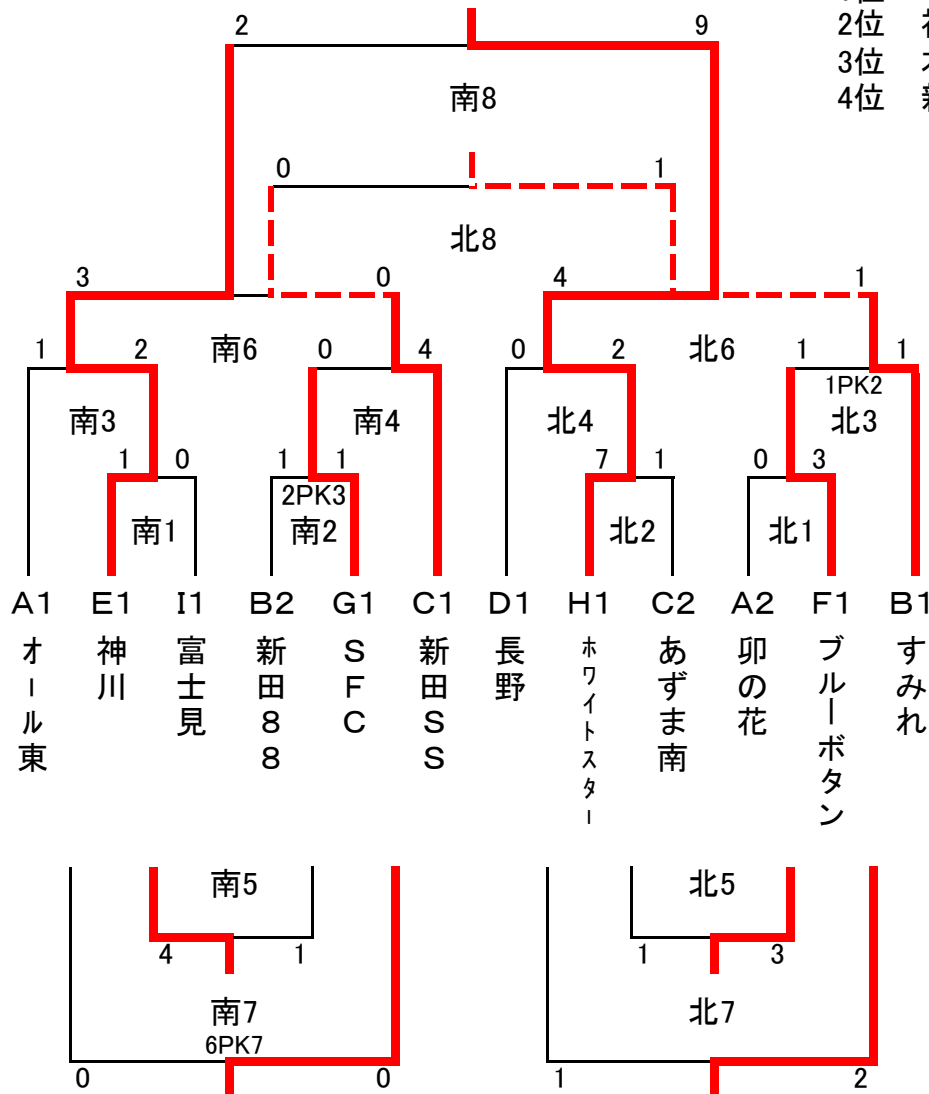

	時間	試合時間	南コート対戦		主審	副審	北コート対戦		主審	副審		
1	9:00	15分ハーフ	E1 神川	1 - 0	I1 富士見	B2 新田88	当該	A2 卯の花	0 - 3	F1 ブルーボタン	C2 あずま南	当該
2	9:45	"	B2 新田88	1 - 1 2PK3	G1 SFC	南1勝	"	H1 ホワイトスター	7 - 1	C2 あずま南	北1勝	"
3	10:30	"	A1 オール東	1 - 2	神川	南2勝	"	B1 すみれ	1 - 1 2PK1	ブルーボタン	北2勝	"
4	11:15	"	C1 新田SS	4 - 0	SFC	南3勝	"	D1 長野	0 - 2	ホワイトスター	北3勝	"
5	12:00	"	富士見	4 - 1	新田88	南4勝	"	あずま南	1 - 3	卯の花	北4勝	"
6	12:45	"	神川	3 - 0	新田SS	南5勝	"	ホワイトスター	4 - 1	すみれ	北5勝	"
7	13:30	"	オール東	0 - 0 6PK7	SFC	南6勝	"	長野	1 - 2	ブルーボタン	北6勝	"
8	14:15	"	神川	2 - 9	ホワイトスター	南7勝	"	新田SS	0 - 1	すみれ	北7勝	"