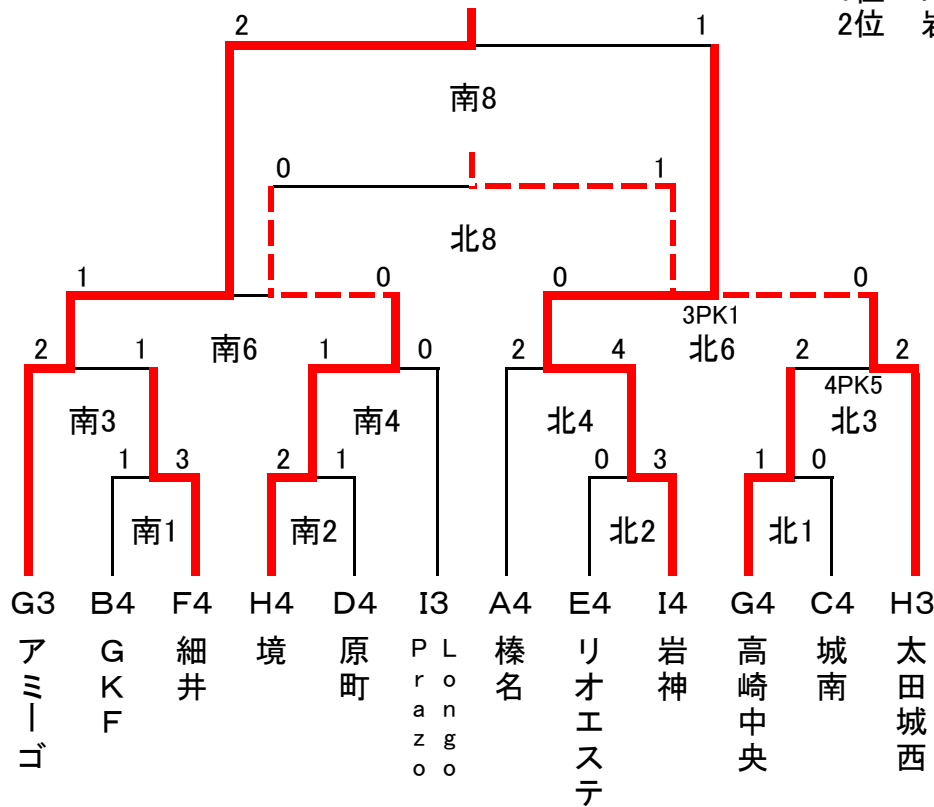

※延長戦なし(決勝のみ5分-5分の延長戦あり)。即PK戦(3人制)とする。

幹事 (コリエンテ) グラウンドキーパー (芳賀)

《第23回スーパードリーム6年生サッカー大会》

【3位パート】

2016年3月20日

《田口緑地公園グラウンド》

1位 FCアミーゴ前橋
2位 岩神少年SC

時間	試合時間	南コート対戦		主審	副審	北コート対戦		主審	副審		
1	9:00	B4 GKF	1 - 3	F4 細井	H4 境	当該	G4 高崎中央	1 - 0	C4 城南	I4 岩神	当該
2	9:45	H4 境	2 - 1	D4 原町	南1勝	当該	E4 リオエステ	0 - 3	I4 岩神	北1勝	当該
3	10:30	G3 アミーゴ	2 - 1	細井	南2勝	当該	H3 太田城西	2 - 2 5 PK 4	高崎中央	北2勝	当該
4	11:15	I3 Prango	0 - 1	境	南3勝	当該	A4 榛名	2 - 4	岩神	北3勝	当該
5	12:00	GKF	0 - 3	原町	南4勝	当該	リオエステ	1 - 0	城南	北4勝	当該
6	12:45	アミーゴ	1 - 0	境	南5勝	当該	太田城西	0 - 0 1 PK 3	岩神	北5勝	当該
7	13:30	Prango	3 - 0	細井	南6勝	当該	榛名	2 - 1	高崎中央	北6勝	当該
8	14:15	アミーゴ	2 - 1	岩神	南7勝	当該	太田城西	1 - 0	境	北7勝	当該