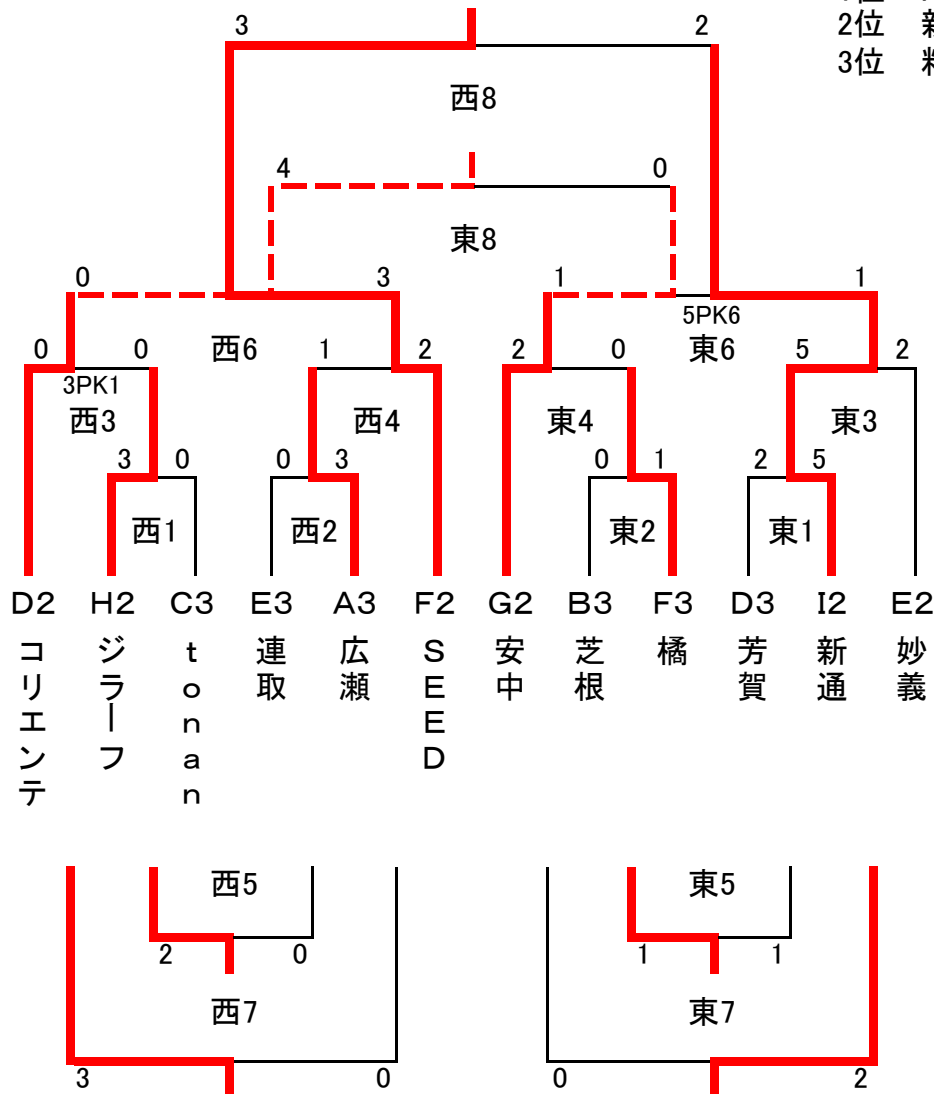

	時間	試合時間	南コート対戦		主審	副審	北コート対戦		主審	副審		
1	9:00	15分ハーフ	E1 神川	1 - 0	I1 富士見	B2 新田88	当該	A2 卯の花	0 - 3	F1 ブルーボタン	C2 あずま南	当該
2	9:45	"	B2 新田88	1 - 1 2PK3	G1 SFC	南1勝	"	H1 ホワイトスター	7 - 1	C2 あずま南	北1勝	"
3	10:30	"	A1 オール東	1 - 2	神川	南2勝	"	B1 すみれ	1 - 1 2PK1	ブルーボタン	北2勝	"
4	11:15	"	C1 新田SS	4 - 0	SFC	南3勝	"	D1 長野	0 - 2	ホワイトスター	北3勝	"
5	12:00	"	富士見	4 - 1	新田88	南4勝	"	あずま南	1 - 3	卯の花	北4勝	"
6	12:45	"	神川	3 - 0	新田SS	南5勝	"	ホワイトスター	4 - 1	すみれ	北5勝	"
7	13:30	"	オール東	0 - 0 6PK7	SFC	南6勝	"	長野	1 - 2	ブルーボタン	北6勝	"
8	14:15	"	神川	2 - 9	ホワイトスター	南7勝	"	新田SS	0 - 1	すみれ	北7勝	"

※延長戦なし(決勝・3位決定戦のみ5分-5分の延長戦あり)。即PK戦(3人制)とする。

幹事 (オール東) グラウンドキーパー (富士見)

《第23回スーパードリーム6年生サッカー大会》

【2位パート】

2016年3月20日

《粕川西部グラウンド》

1位 FC伊勢崎SEED
2位 新通イーグルス
3位 粕川コリエンテジュニア

	時間	試合時間	西コート対戦		主審	副審	東コート対戦		主審	副審		
1	9:00	15分ハーフ	H2 ジラーフ	3 - 0	C3 tonan	E3 連取	当該	D3 芳賀	2 - 5	I2 新通	F3 橘	当該
2	9:45	"	E3 連取	0 - 3	A3 広瀬	西1勝	"	B3 芝根	0 - 1	F3 橘	東1勝	"
3	10:30	"	D2 コリエンテ	0 - 0	3PK1 ジラーフ	西2勝	"	E2 妙義	2 - 5	新通	東2勝	"
4	11:15	"	F2 SEED	2 - 1	広瀬	西3勝	"	G2 安中	2 - 0	橘	東3勝	"
5	12:00	"	tonan	2 - 0	連取	西4勝	"	芝根	2 - 1	芳賀	東4勝	"
6	12:45	"	コリエンテ	0 - 3	SEED	西5勝	"	安中	1 - 1 5PK6	新通	東5勝	"
7	13:30	"	ジラーフ	3 - 0	広瀬	西6勝	"	橘	0 - 2	妙義	東6勝	"
8	14:15	"	SEED	3 - 2	新通	西7勝	"	コリエンテ	4 - 0	安中	東7勝	"