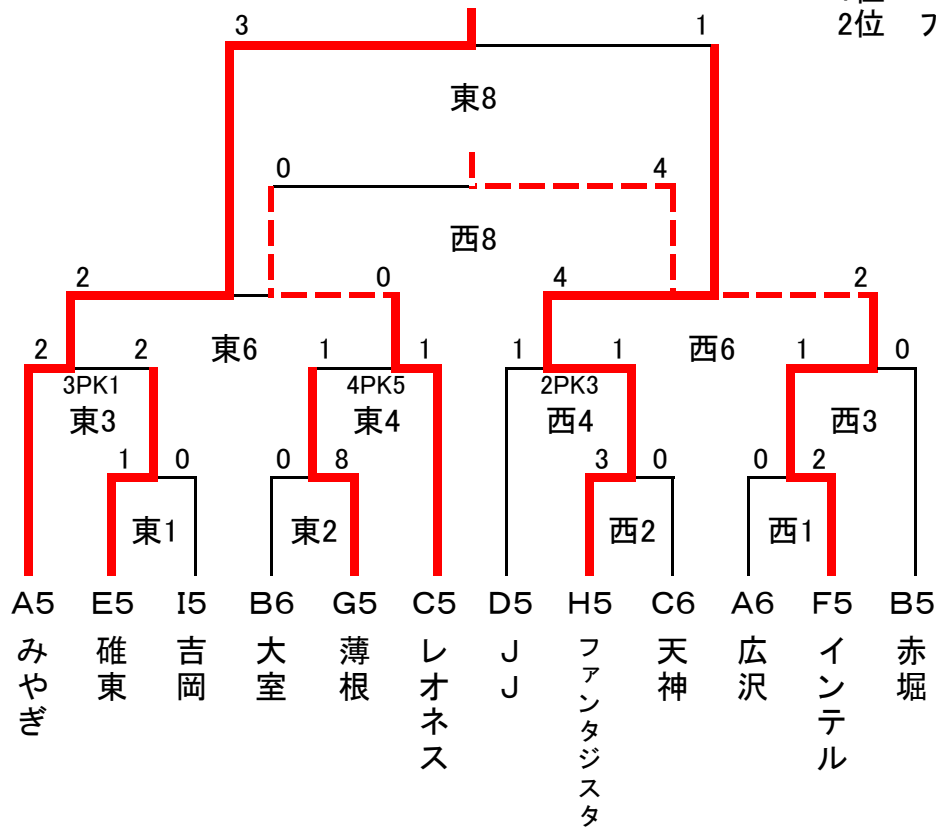

※延長戦なし(決勝のみ5分-5分の延長戦あり)。即PK戦(3人制)とする。

幹事 (アミーゴ) グラウンドキーパー (リオエステ)

《第23回スーパードリーム6年生サッカー大会》

【4位パート】

2016年3月20日

《前橋千本桜グラウンド》

1位 みやぎFSC
2位 ファンタジスタ長岡JFC

	時間	試合時間	東コート対戦		主審	副審	西コート対戦		主審	副審		
1	9:00	15分ハーフ	E5 碓東	1 - 0	I5 吉岡	B6 大室	当該	A6 広沢	0 - 2	F5 インテル	C6 天神	当該
2	9:45	"	B6 大室	0 - 8	G5 薄根	東1勝	"	H5 ファンタジスタ	3 - 0	C6 天神	西1勝	"
3	10:30	"	A5 みやぎ	2 - 2 3PK1	碓東	東2勝	"	B5 赤堀	0 - 1	インテル	西2勝	"
4	11:15	"	C5 レオネス	1 - 1 5PK4	薄根	東3勝	"	D5 JJ	1 - 1 2PK3	ファンタジスタ	西3勝	"
5	12:00	"	吉岡	7 - 1	大室	東4勝	"	広沢	3 - 0	天神	西4勝	"
6	12:45	"	みやぎ	2 - 0	レオネス	東5勝	"	ファンタジスタ	4 - 2	インテル	西5勝	"
7	13:30	"	薄根	0 - 0 3PK2	碓東	東6勝	"	JJ	1 - 0	赤堀	西6勝	"
8	14:15	"	みやぎ	3 - 1	ファンタジスタ	東7勝	"	インテル	4 - 0	レオネス	西7勝	"