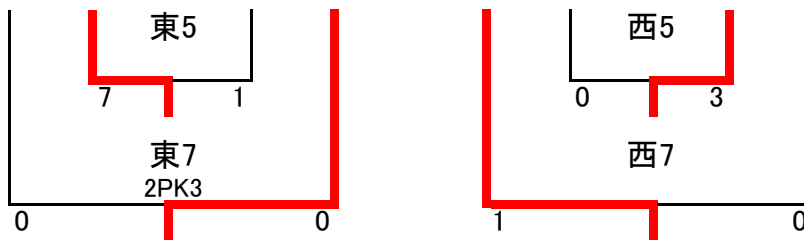

※延長戦なし(決勝・3位決定戦のみ5分-5分の延長戦あり)。即PK戦(3人制)とする。

幹事 (オール東) グラウンドキーパー (富士見)

《第23回スーパードリーム6年生サッカー大会》

【3位パート】

2016年3月20日

《田口緑地公園グラウンド》

1位 FCアミーゴ前橋
2位 岩神少年SC

時間	試合時間	南コート対戦			主審	副審	北コート対戦			主審	副審
1	9:00	B4 GKF	1 - 3	F4 細井	H4 境	当該	G4 高崎中央	1 - 0	C4 城南	I4 岩神	当該
2	9:45	H4 境	2 - 1	D4 原町	南1勝	〃	E4 リオエステ	0 - 3	I4 岩神	北1勝	〃
3	10:30	G3 アミーゴ	2 - 1	細井	南2勝	〃	H3 太田城西	2 - 2 5 PK 4	高崎中央	北2勝	〃
4	11:15	I3 Longo Elazo	0 - 1	境	南3勝	〃	A4 榛名	2 - 4	岩神	北3勝	〃
5	12:00	GKF	0 - 3	原町	南4勝	〃	リオエステ	1 - 0	城南	北4勝	〃
6	12:45	アミーゴ	1 - 0	境	南5勝	〃	太田城西	0 - 0 1 PK 3	岩神	北5勝	〃
7	13:30	Longo Elazo	3 - 0	細井	南6勝	〃	榛名	2 - 1	高崎中央	北6勝	〃
8	14:15	アミーゴ	2 - 1	岩神	南7勝	〃	太田城西	1 - 0	境	北7勝	〃

※延長戦なし(決勝のみ5分-5分の延長戦あり)。即PK戦(3人制)とする。

幹事 (アミーゴ) グラウンドキーパー (リオエステ)

《第23回スーパードリーム6年生サッカー大会》

【4位パート】

2016年3月20日

《前橋千本桜グラウンド》

1位 みやぎFSC
2位 ファンタジスタ長岡JFC

	時間	試合時間	東コート対戦		主審	副審	西コート対戦		主審	副審
1	9:00	15分ハーフ	E5 碓東	1 - 0 I5 吉岡	B6 大室	当該	A6 広沢	0 - 2 F5 インテル	C6 天神	当該
2	9:45	"	B6 大室	0 - 8 G5 薄根	東1勝	"	H5 ファンタジスタ	3 - 0 C6 天神	西1勝	"
3	10:30	"	A5 みやぎ	2 - 2 3 PK 1 碓東	東2勝	"	B5 赤堀	0 - 1 インテル	西2勝	"
4	11:15	"	C5 レオネス	1 - 1 5 PK 4 薄根	東3勝	"	D5 JJ	1 - 1 2 PK 3 ファンタジスタ	西3勝	"
5	12:00	"	吉岡	7 - 1 大室	東4勝	"	広沢	3 - 0 天神	西4勝	"
6	12:45	"	みやぎ	2 - 0 レオネス	東5勝	"	ファンタジスタ	4 - 2 インテル	西5勝	"
7	13:30	"	薄根	0 - 0 3 PK 2 碓東	東6勝	"	JJ	1 - 0 赤堀	西6勝	"
8	14:15	"	みやぎ	3 - 1 ファンタジスタ	東7勝	"	インテル	4 - 0 レオネス	西7勝	"

※延長戦なし(決勝のみ5分-5分の延長戦あり)。即PK戦(3人制)とする。

幹事 (みやぎ) グラウンドキーパー (インテル)

《第23回スーパードリーム6年生サッカー大会》

【5位パート】

《大胡東学校》

2016年3月20日

試 合				主審	副審
1	F6 北本	0 - 0	H6 桃木	G6 新桐生	当該
2	G6 新桐生	0 - 2	I6 エスベランサ	H6 桃木	〃
3	D6 榛東	0 - 0	F6 北本	I6 エスベランサ	〃
4	E6 大胡	0 - 1	G6 新桐生	F6 北本	〃
5	D6 榛東	0 - 0	H6 桃木	E6 大胡	〃
6	E6 大胡	1 - 2	I6 エスベランサ	D6 榛東	〃
7	a3位 北本	1 - 2	b3位 大胡	a1位	〃
8	a2位 桃木	1 - 1 1 PK 3	b2位 新桐生	7勝	〃
9	a1位 榛東	0 - 3	b1位 エスベランサ	8勝	〃