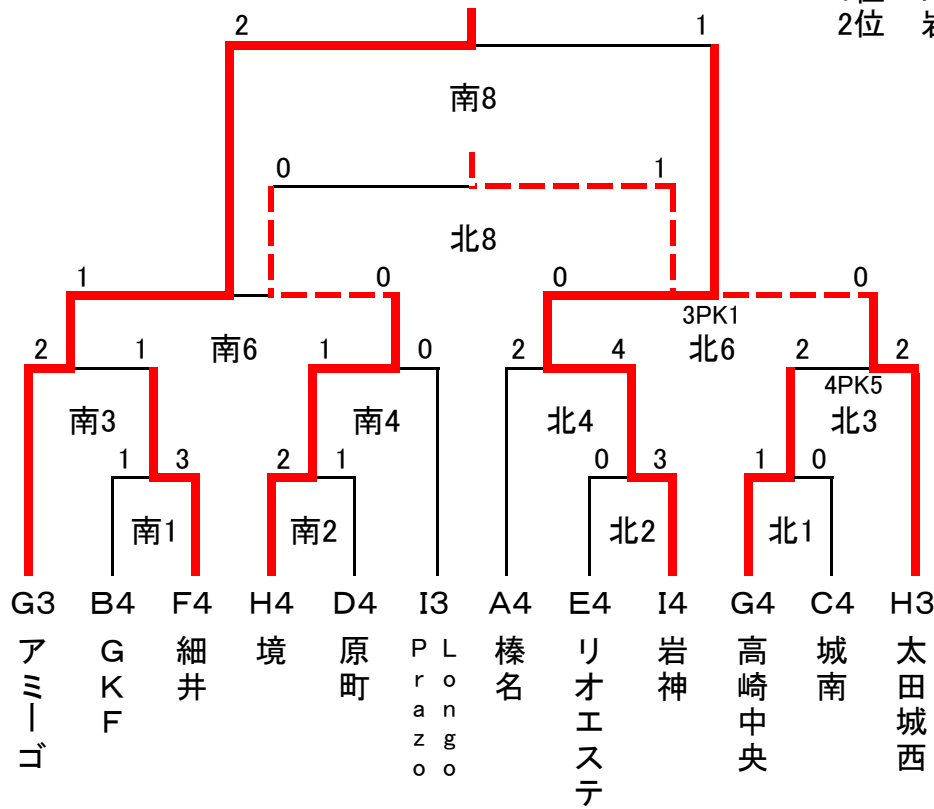

※延長戦なし(決勝・3位決定戦のみ5分-5分の延長戦あり)。即PK戦(3人制)とする。

幹事 (オール東) グラウンドキーパー (富士見)

《第23回スーパードリーム6年生サッカー大会》

【3位パート】

2016年3月20日

《田口緑地公園グラウンド》

1位 FCアミーゴ前橋
2位 岩神少年SC

時間	試合時間	南コート対戦			主審	副審	北コート対戦			主審	副審
1	9:00	B4 GKF	1 - 3	F4 細井	H4 境	当該	G4 高崎中央	1 - 0	C4 城南	I4 岩神	当該
2	9:45	H4 境	2 - 1	D4 原町	南1勝	〃	E4 リオエステ	0 - 3	I4 岩神	北1勝	〃
3	10:30	G3 アミーゴ	2 - 1	細井	南2勝	〃	H3 太田城西	2 - 2 5 PK 4	高崎中央	北2勝	〃
4	11:15	I3 Longo Elazo	0 - 1	境	南3勝	〃	A4 榛名	2 - 4	岩神	北3勝	〃
5	12:00	GKF	0 - 3	原町	南4勝	〃	リオエステ	1 - 0	城南	北4勝	〃
6	12:45	アミーゴ	1 - 0	境	南5勝	〃	太田城西	0 - 0 1 PK 3	岩神	北5勝	〃
7	13:30	Longo Elazo	3 - 0	細井	南6勝	〃	榛名	2 - 1	高崎中央	北6勝	〃
8	14:15	アミーゴ	2 - 1	岩神	南7勝	〃	太田城西	1 - 0	境	北7勝	〃